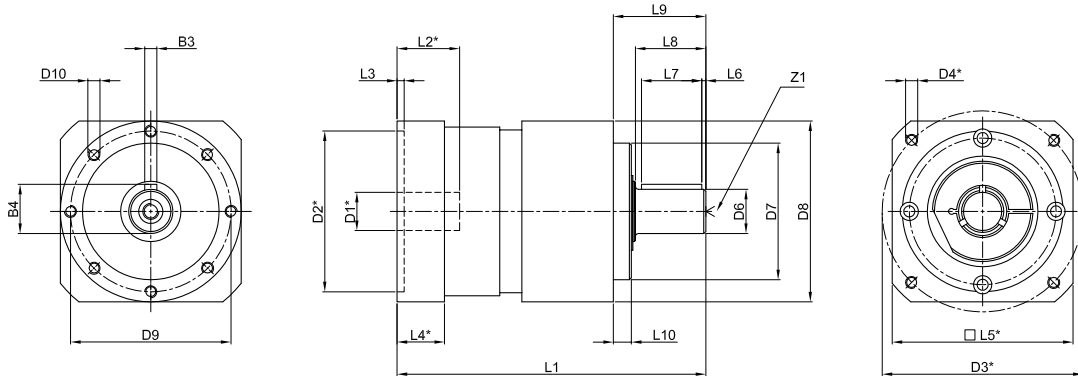

EPL-AE Reihe • EPL-AE Series

Abmessungen • Dimensions

*abhängig vom Motor
*depending on motor

Typ [type]	EPL-AE 50			EPL-AE 70			EPL-AE 90			EPL-AE 120			EPL-AE 155		
Stufenzahl [stages]	1	2	3	1	2	3	1	2	3	1	2	3	1	2	3
L3		3,2			3,5			4			4			4	
L4		20			20,5			23,5			26,5			36,5	
L5		50			70			90			120			140	
L6		2			2			3			5			5	
L7		14			25			32			40			63	
L8		19,5			28,5			36,5			51			79	
L9		24,5			36			46			70			97	
L10		4			5,5			8,5			17,5			15	
D1max		14			19			24			32			38	
D2		36 G6			50 G7			80 G7			110 G7			130 G7	
D3		55			65			100			130			165	
D4 (4x)		M4 x 10			M5 x 12			M6 x 12			M8 x 20			M10 x 25	
D6 k6		12			16			22			32			40	
D7 h6		35			52			68			90			120	
D8		50			70			90			118			155	
D9		44			62			80			108			140	
D10 (8x)		M4 x 8			M5 x 12			M6 x 14			M8 x 16			M10 x 24	
B3		4			5			6			10			12	
B4		13,5			18			24,5			35			43	
Z1		M4 x 14			M5 x 17			M8 x 25			M12 x 37			M16 x 45	
Ges.Länge [length]		L1			L1			L1			L1			L1	
Stufenzahl [stages]	1	2	3	1	2	3	1	2	3	1	2	3	1	2	3
L2															
9*20mm	100	116	132												
11*23mm	103	119	135	132	154	176									
14*30mm	110	126	142	139	161	183	171	203	236						
19*40mm				149	171	193	181	213	246	197	229	261	259	300	341
24*50mm							191	223	256	207	239	271	269	310	351
32*60mm										217	249	281	279	320	361
38*80mm													299	340	381