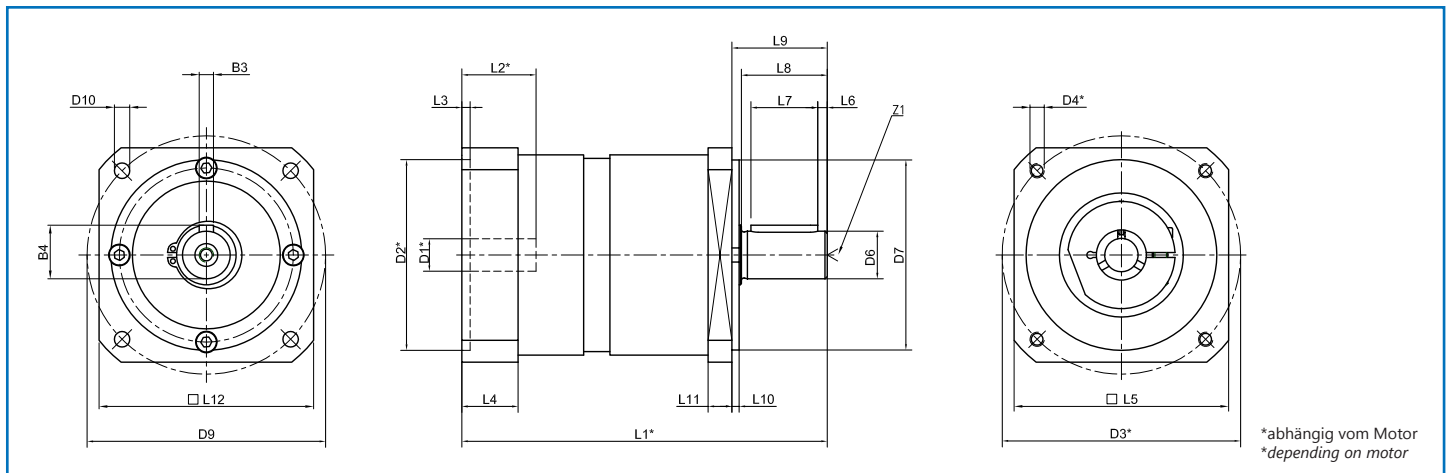

## Abmessungen • Dimensions

Typ [type]	EPL-Q 64		EPL-Q 84		EPL-Q 118	
L3	3,5		4		4	
L4	20,5		23,5		26,5	
L5	70		90		120	
L6	4		4		1,5	
L7	20		28		45	
L8	28		36		50	
L9	32		40		55	
L10	3		3		4	
L11	10		10		15	
L12	70		90		118	
D1 max	19		24		32	
D2	60 G7		80 G7		95 G7	
D3	75		100		115	
D4	M5 x 12		M6 x 15		M8 x 20	
D6	16 h7		20 h6		25 k6	
D7	60 h7		80 h7		110 h7	
D9	75		100		130	
D10 (4x)	5,5		6,5		8,5	
B3	5		6		8	
B4	18		22,5		28	
Z1	M5 x 12		M6 x 16		M10 x 22	
Ges.Länge [length]	L1		L1		L1	
Stufenzahl [stages]	1	2	1	2	1	2
D1xL2						
Ø9x20mm	115,5	137,5				
Ø11x23mm	115,5	137,5	153,5	176		
Ø14x30mm	122,5	144,5	153,5	176	199	239
Ø19x40mm	132,5	154,5	163,5	196	199	239
Ø24x50mm			173,5	206	209	249
Ø32x60mm					219	259