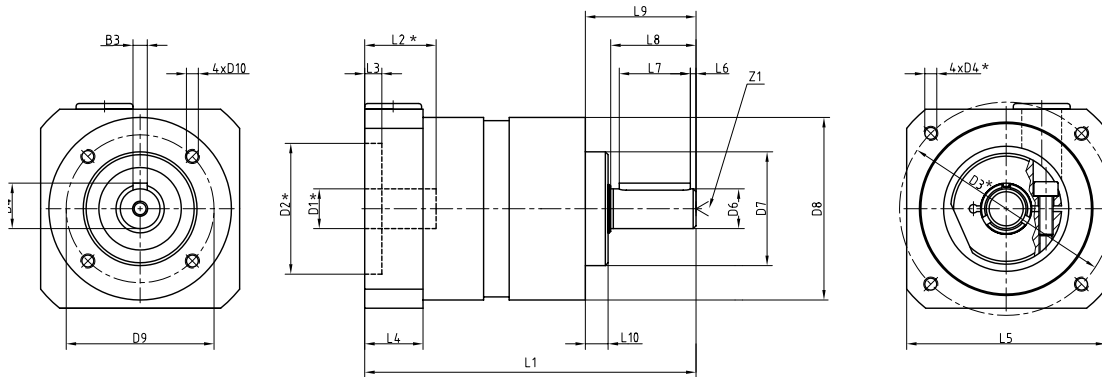

EPL Reihe • EPL Series

Abmessungen • Dimensions

*abhängig vom Motor
*depending on motor

Typ [type]	EPL 40			EPL 64			EPL 84			EPL 118			EPL 150		
L3	3			3,5			3,5			4			4		
L4	24			20,5			23,5			26,5			45		
L5	40			70			90			120			140		
L6	1			1,5			4,5			1,5			5		
L7	20			25			36			45			60		
L8	23			30			45			50			70		
L9	29			39			54			61			82		
L10	5			8			8			10			5,5		
D1	11			14			19			24			32		
D1 max	14			19			24			32			38		
D2	30 H7			60 G7			80 G7			95 G7			130 G7		
D3	46			75			100			115			165		
D4	M4 x 10			M5 x 12			M6 x 15			M8 x 20			M10 x 25		
D6	10 k6			14 k6			20 k6			25 k6			40 k6		
D7	25 h6			40 h6			55 h6			80 h6			110 h6		
D8	40			64			84			118			150		
D9	33			52			70			100			130		
D10	M4 x 6			M5 x 12			M6 x 14			M8 x 18			M10 x 20		
B3	3			5			6			8			12		
B4	11,2			16			22,5			28			43		
Z1	M3 x 9			M5 x 12			M6 x 16			M10 x 22			M12 x 26		
Ges.Länge [length]	L1			L1			L1			L1			L1		
Stufenzahl [stages]	1	2	3	1	2	3	1	2	3	1	2	3	1	2	3
D1xL2															
Ø9x20mm	99	114	129,5	117	139	161									
Ø11x23mm	102	117	132,5	117	139	161	162	195	228						
Ø14x30mm				124,5	146,5	170	162	195	228	199	239	280			
Ø19x40mm							172	205	238	199	239	280	265	306	347
Ø24x50mm							182	215	248	209	249	290	275	316	357
Ø32x60mm										219	259	300	285	326	367
Ø38x80mm													305	346	387