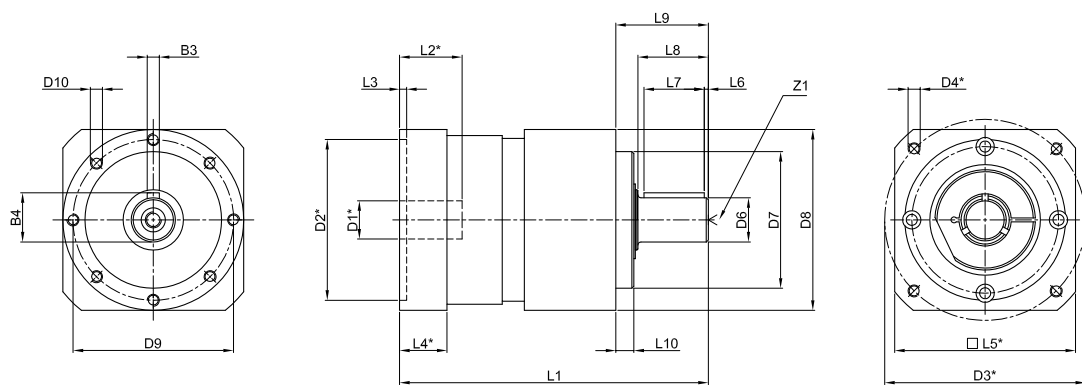

## Abmessungen • Dimensions

\*abhängig vom Motor  
\*depending on motor

Typ [type]	EPL-AE 50		EPL-AE 70		EPL-AE 90		EPL-AE 120		EPL-AE 155	
L3	3,2		3,5		4		4		4	
L4	20		20,5		23,5		26,5		36,5	
L5	50		70		90		120		140	
L6	2		2		3		5		5	
L7	14		25		32		40		63	
L8	19,5		28,5		36,5		51		79	
L9	24,5		36		46		70		97	
L10	4		5,5		8,5		17,5		15	
D1max	14		19		24		32		38	
D2	36 G7		50 G7		80 G7		110 G7		130 G7	
D3	55		65		100		130		165	
D4 (4x)	M4 x 10		M5 x 12		M6 x 12		M8 x 20		M10 x 25	
D6	12 k6		16 k6		22 k6		32 k6		40 k6	
D7	35 h6		52 h6		68 h6		90 h6		120 h6	
D8	50		70		90		118		155	
D9	44		62		80		108		140	
D10 (8x)	M4 x 8		M5 x 12		M6 x 14		M8 x 16		M10 x 24	
B3	4		5		6		10		12	
B4	13,5		18		24,5		35		43	
Z1	M4 x 14		M5 x 17		M8 x 25		M12 x 37		M16 x 45	
Ges.Länge [length]	L1		L1		L1		L1		L1	
Stufenzahl [stages]	1	2	1	2	1	2	1	2	1	2
L2										
9*20mm	100	116								
11*23mm	103	119	132	154						
14*30mm	110	126	139	161	171	203				
19*40mm			149	171	181	213	197	229	280	318
24*50mm					191	223	207	239	290	328
32*60mm							217	249	300	338
38*80mm									320	358