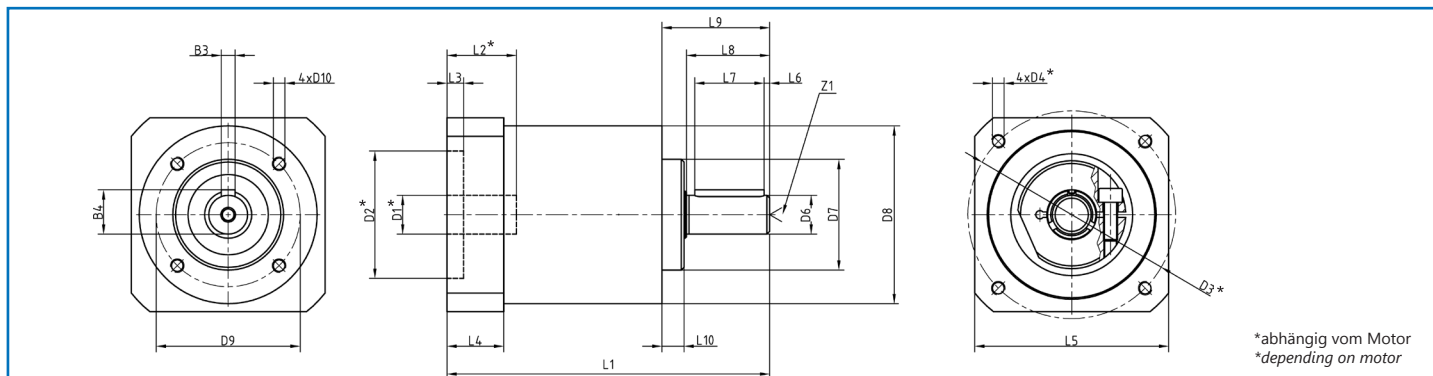

EPL-E Reihe • EPL-E Series

Abmessungen • Dimensions

Typ [type]	EPL-E 64		EPL-E 84		EPL-E 118	
L3	3,5		3,5		4	
L4	20,5		23,5		26,5	
L5	70		90		120	
L6	2		2		4,5	
L7	25		30		50	
L8	28		35		58	
L9	36		45		70	
L10	7,5		9		11	
D1	14		19		24	
D1 max	19		24		32	
D2	60 G7		80 G7		95 G7	
D3	75		100		115	
D4	M5 x 12		M6 x 15		M8 x 20	
D6	16 k6		22 k6		32 k6	
D7	52 h6		68 h6		90 h6	
D8	70		92		125	
D9	62		80		108	
D10	M6 x 12		M6 x 14		M8 x 18 (8x)	
B3	5		6		10	
B4	18		22,5		35	
Z1	M5 x 12		M6 x 16		M12 x 28	
Ges.Länge [length]	L1		L1		L1	
Stufenzahl [stages]	1	2	1	2	1	2
D1xL2						
Ø9x20mm	126	148				
Ø11x23mm	126	148	162	194,5		
Ø14x30mm	131	153	162	194,5	222	261
Ø19x40mm			172	204,5	222	261
Ø24x50mm					232	271