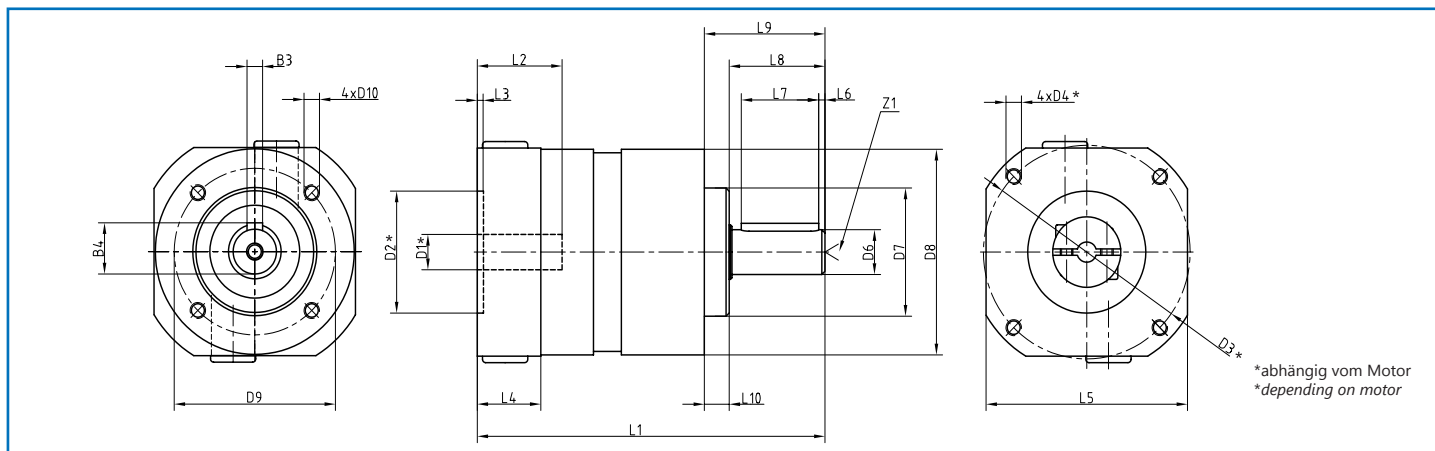

EPL-SA Reihe • EPL-SA Series

Abmessungen • Dimensions

*abhängig vom Motor
*depending on motor

Typ [type]	EPL-SA 40			EPL-SA 64			EPL-SA 84			EPL-SA 118		
Stufenzahl [stages]	1	2	3	1	2	3	1	2	3	1	2	3
L1	98	113	128.5	112	134	156	163	196	227	199	239	280
L2		20			22			33			40	
L3		3			2			4			4	
L5		40			65			90			110	
L6		1			1,5			4,5			2,5	
L7		20			25			36			45	
L8		23			30			45			50	
L9		29			39			54			61	
L10		5			8			8			10	
D1		5			9.525			12.7			19.05	
D1 max		11			14			19			32	
D2		22 F8			38.1 F7			73 F7			55.55 F7	
D3		43.7			66.7			98.4			125.7	
D4		3.4			M5			M5			M6	
D6		10 k6			14 k6			20 k6			25 k6	
D7		25 h6			40 h6			55 h6			80 h6	
D8		40			64			84			118	
D9		33			52			70			100	
D10		M4 x 6			M 5x 12			M6 x 14			M8 x 18	
B3		3			5			6			8	
B4		11.2			16			22.5			28	
Z1		M3 x 9			M5 x 12			M6 x 16			M10 x 22	