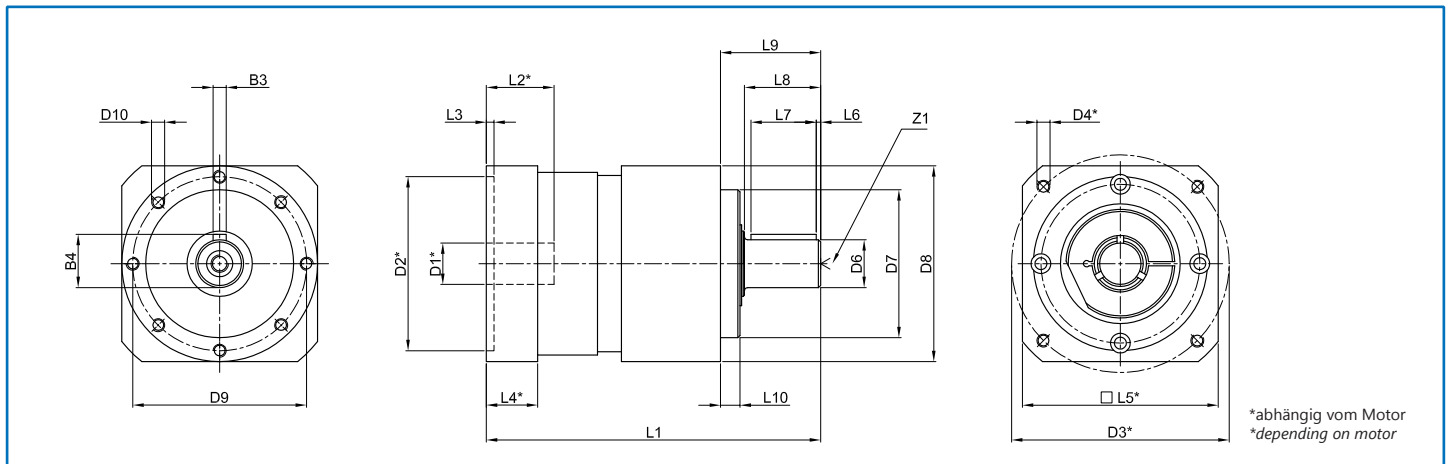

### Abmessungen • Dimensions

Typ [type]	EPL 50X			EPL 70X			EPL 90X			EPL 120X			EPL 155X		
L3	3,2			3,5			3,5			4			4		
L4	20			20,5			23,5			26,5			36,5		
L5	50			70			90			120			140		
L6	1			2			3			4			6		
L7	16			25			30			50			70		
L8	18			28			35			58			82		
L9	24,5			36			46			70			94		
L10	4			5,5			9			7			5,5		
D1 max	14			19			24			32			38		
D2	36 G7			50 G7			80 G7			110 G7			130 G7		
D3	55			65			100			130			165		
D4 (4x)	M4 x 10			M5 x 12			M6 x 12			M8 x 20			M10 x 25		
D6	12 k6			16 k6			22 k6			32 k6			40 k6		
D7	35 h6			52 h6			68 h6			90 h6			120 h6		
D8	50			70			90			118			155		
D9	44			62			80			108			140		
D10 (8x)	M4 x 6,5			M5 x 12			M6 x 14			M8 x 18			M10 x 24		
B3	4			5			6			10			12		
B4	13,5			18			24,5			35			43		
Z1	M4 x 14			M5 x 17			M8 x 25			M12 x 37			M16 x 45		
Ges.Länge [length]	L1			L1			L1			L1			L1		
Stufenzahl [stages]	1	2	3	1	2	3	1	2	3	1	2	3	1	2	3
D1xL2															
Ø9x20mm	93	109	125	123	145	167									
Ø11x23mm	96	112	128	123	145	167									
Ø14x30mm				130	152	174	154	186	219						
Ø19x40mm				140	162	184	164	196	229	212	253	294	280	318	359
Ø24x50mm							174	206	239	222	263	304	290	328	369
Ø32x60mm										232	273	314	300	338	379
Ø38x80mm													320	358	399